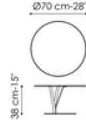

## Kadou coffee high

Width:39cm  
Depth:39cm  
Height:55cm

## Kadou coffee medium

Width:50cm  
Depth:50cm  
Height:48cm